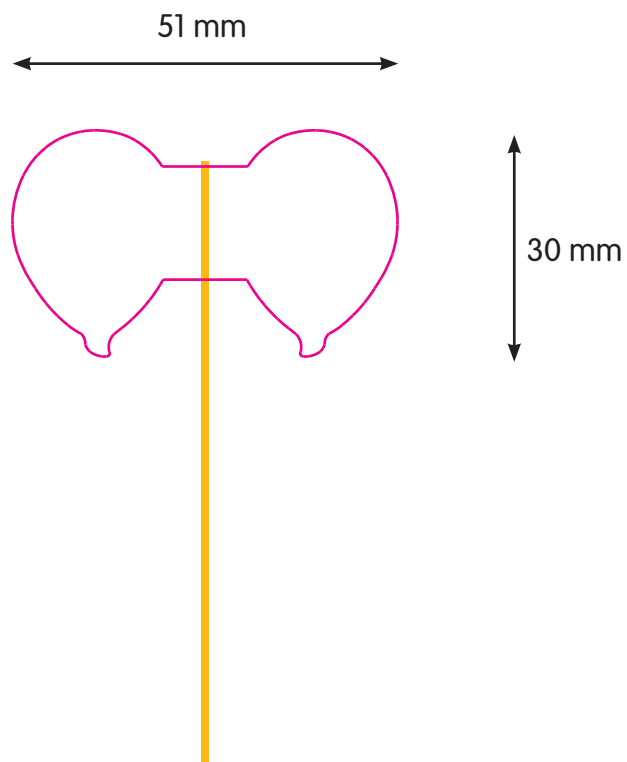

# PARTYPRIKKERS / PORTIONSFÄHNCHEN / PARTY PICKS

-  Bij aflopende bedrukking 3mm rondom overfill/snijmarge
-  Bei randabfallendem Druck, Vorlage 3 mm größer anlegen
-  For bleed edge printing artwork should have 3 mm overfill